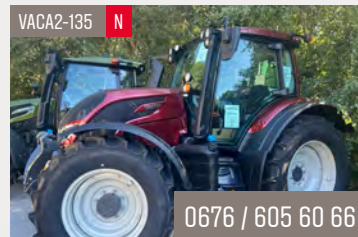

VALTRA N135 A 155 PS
Bj 2022, Edition Austria, gefed. VA, FZW, gefed. Kabine, 2-Leiter DL-Bremse, Rüfa + QuickSteer, ...
inkl. MwSt. **€ 139.900,-**

Alle Angaben ohne Gewähr. Irrtümer und vorzeitiger Verkauf vorbehalten. *Finanzierung zuzügl. 22,65 % Anzahlung und MwSt. sowie € 180,- Bearbeitungsgebühr; Beispiel mit 84 Monaten

ACA Group – Ihr zuverlässiger VALTRA-Partner für LAND . ZUKUNFT .