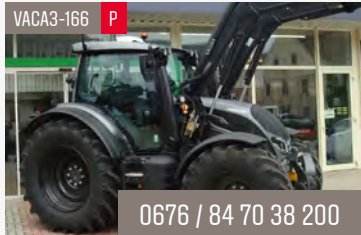

auf Anfrage

VACA3-167 **P**

VALTRA N135 A 135 PS
 315 h, Bj 2022, Profi-Forstverbau, Hauer FL, RüFa, 160 l/min Hydraulik, Bodenschutzplatte, DW 7, ...

0676 / 84 70 38 200

inkl. MwSt. **€ 169.500,-**

VACA3-166 **P**