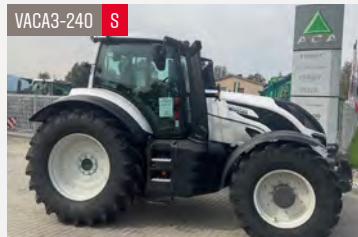

VACA3-240 **S**

VALTRA T175 EV 195 PS
Bj 2023, Edition Austria, 50 km/h, gefed. VA, FZW, gefed. Kabine, RüFa + QuickSteer, Premium Hab.

auf Anfrage