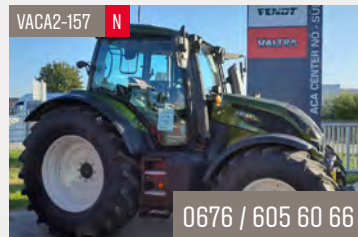

VALTRA G125 EA 125 PS
Bj 2023, Edition Austria, gefed. VA, gefed. Kabine, 2-Leiter DL-Bremse, Premium-Arbeitsscheinw., ...
prompt verfügbar

VALTRA G135 A 135 PS
Bj 2022, Edition Austria, Frontlader G5L, gefed. VA, FZW, gefed. Kabine, Klima, 2-Leiter DL-Bremse
auf Anfrage

VALTRA G135 V 135 PS
Bj 2022, Edition Austria, gefed. VA, FZW, gefed. Kabine, Klima, Premium-Arbeitsscheinwerfer, ...
jetzt informieren

VALTRA N175 A 165 PS
Bj 2023, Edition Austria, 50 km/h, gefed. VA, FZW, gefed. Kabine, RüFa + QuickSteer, Tankschutz, ...
auf Anfrage